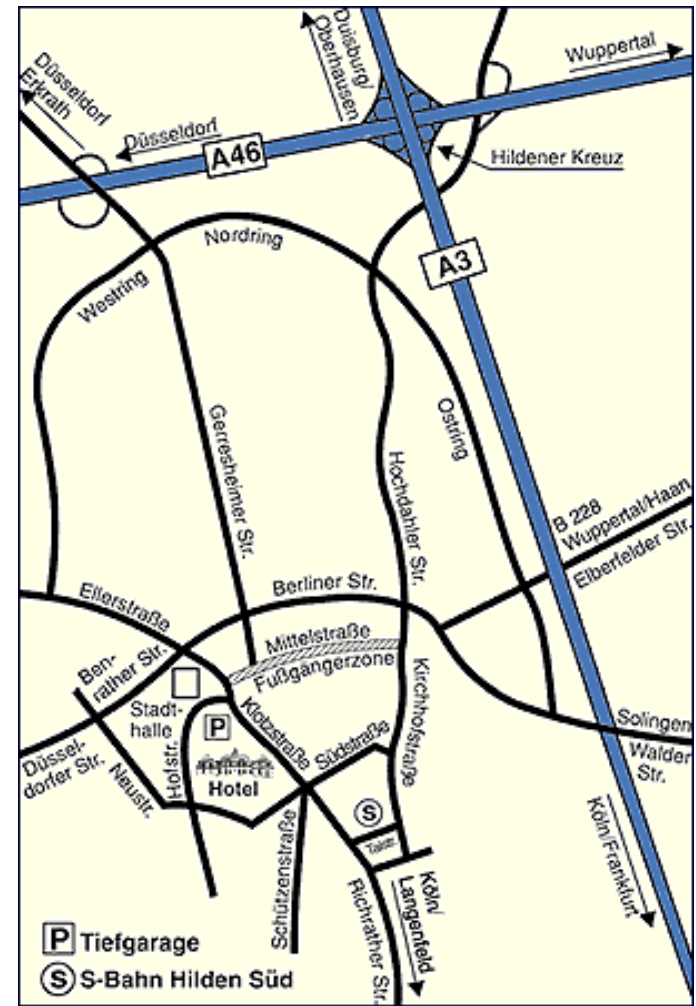

download als PDF

copyright 2007 | www.hotel-stadtpark.de